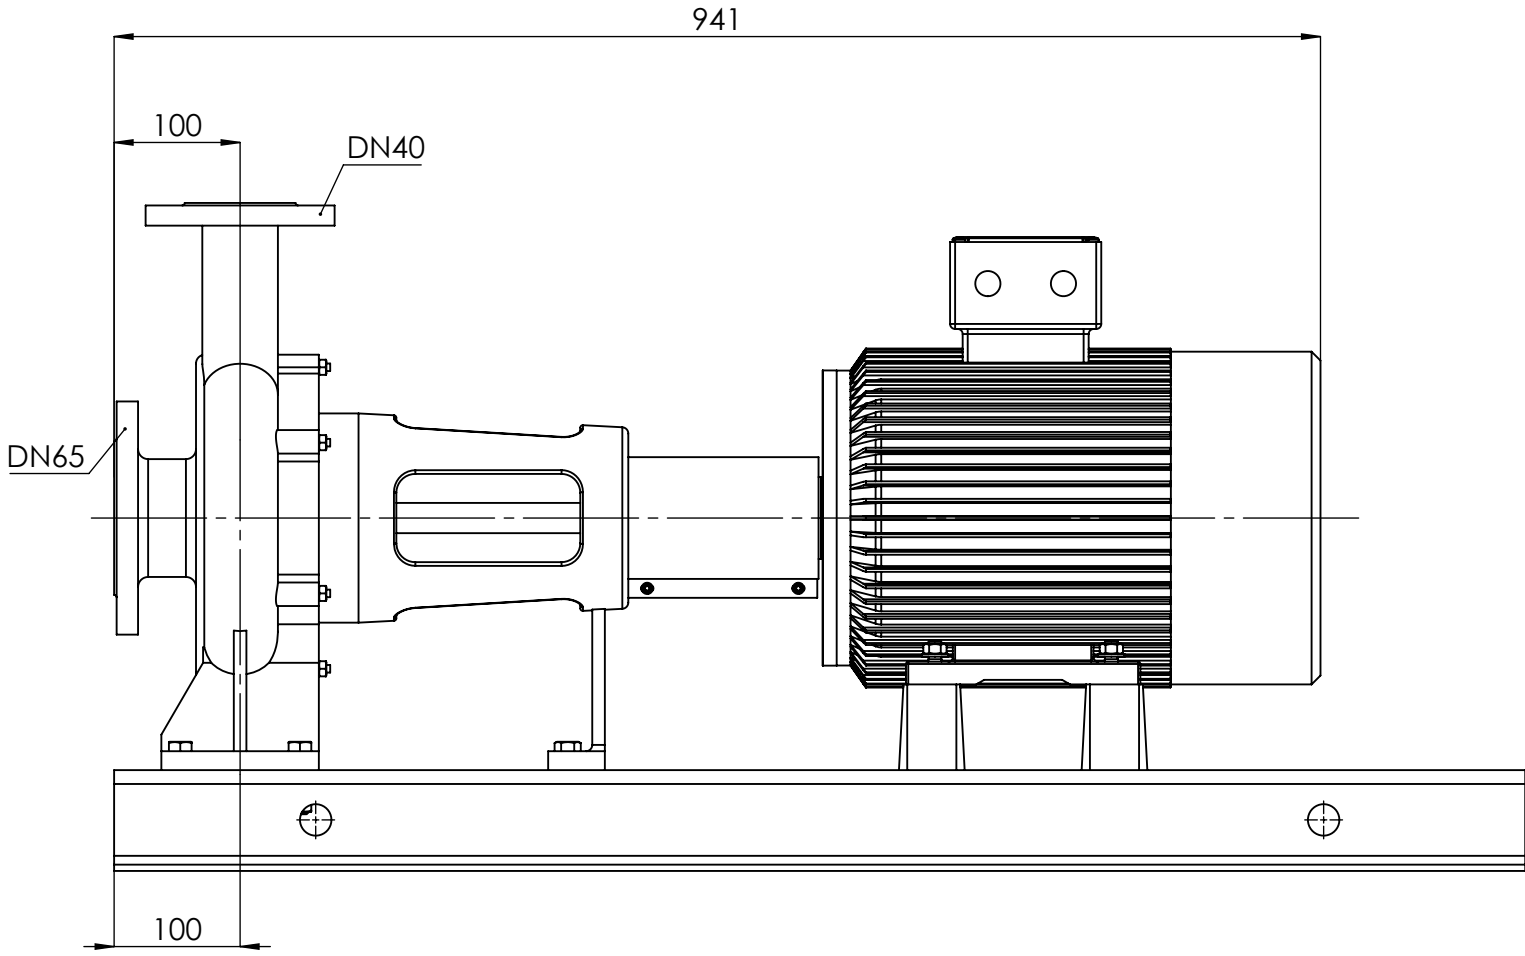

NHVe.40-315 [7,5 kW] n= 1450 obr/min

NHVe.40-315	7,5kW/1450 rpm	 Grudziądz Ul. Droga Jeziorna 8
	132-4	