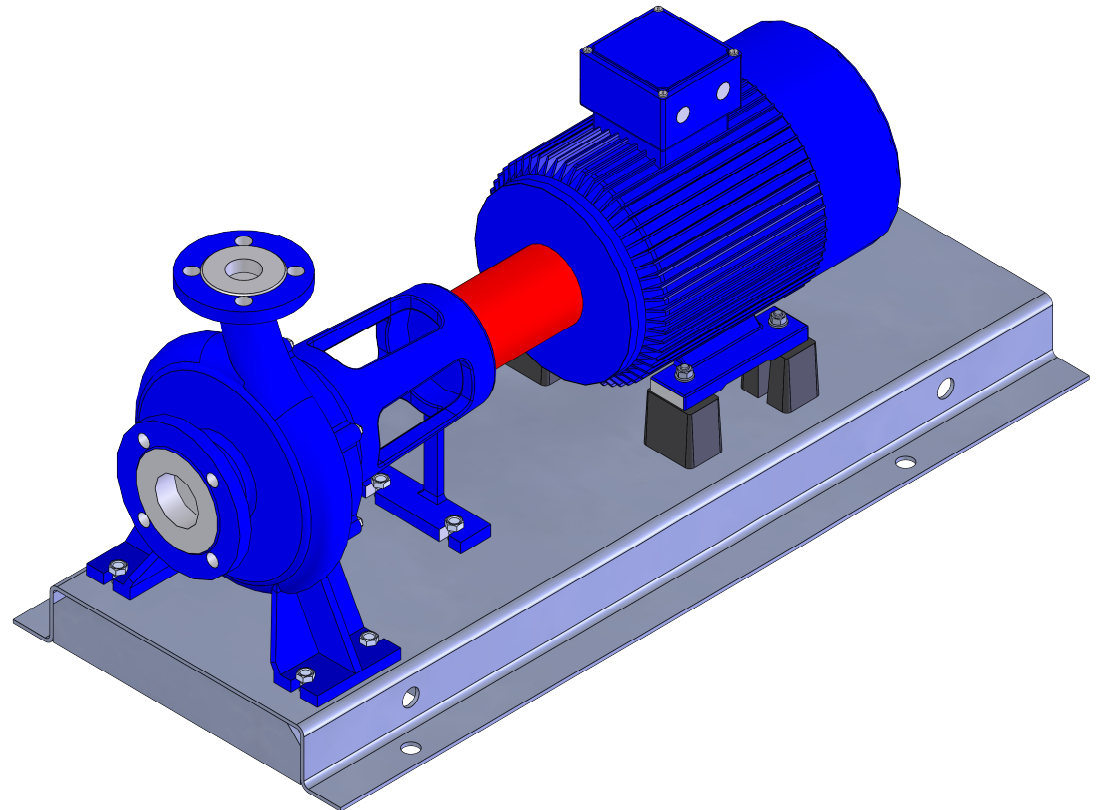

NHVe.40-315 [7,5 kW] n= 1450 obr/min

NHVe.40-315	7,5kW/1450 rpm	 Grudziądz Ul. Droga Jeziorna 8
	132-4	