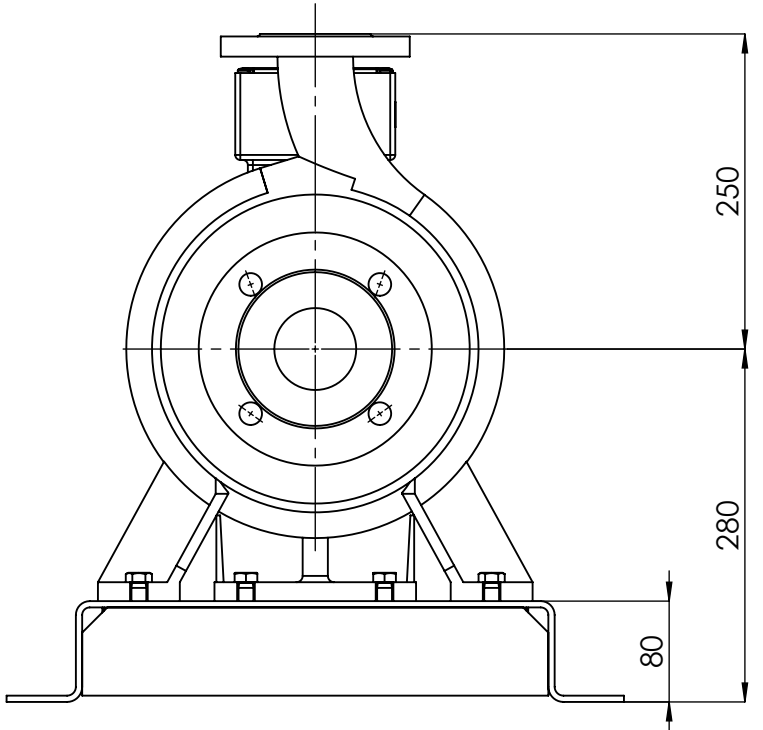

NHVe.40-315 [7,5 kW] n= 1450 obr/min

NHVe.40-315	7,5kW/1450 rpm	 Grudziądz Ul. Droga Jeziorna 8
	132-4	