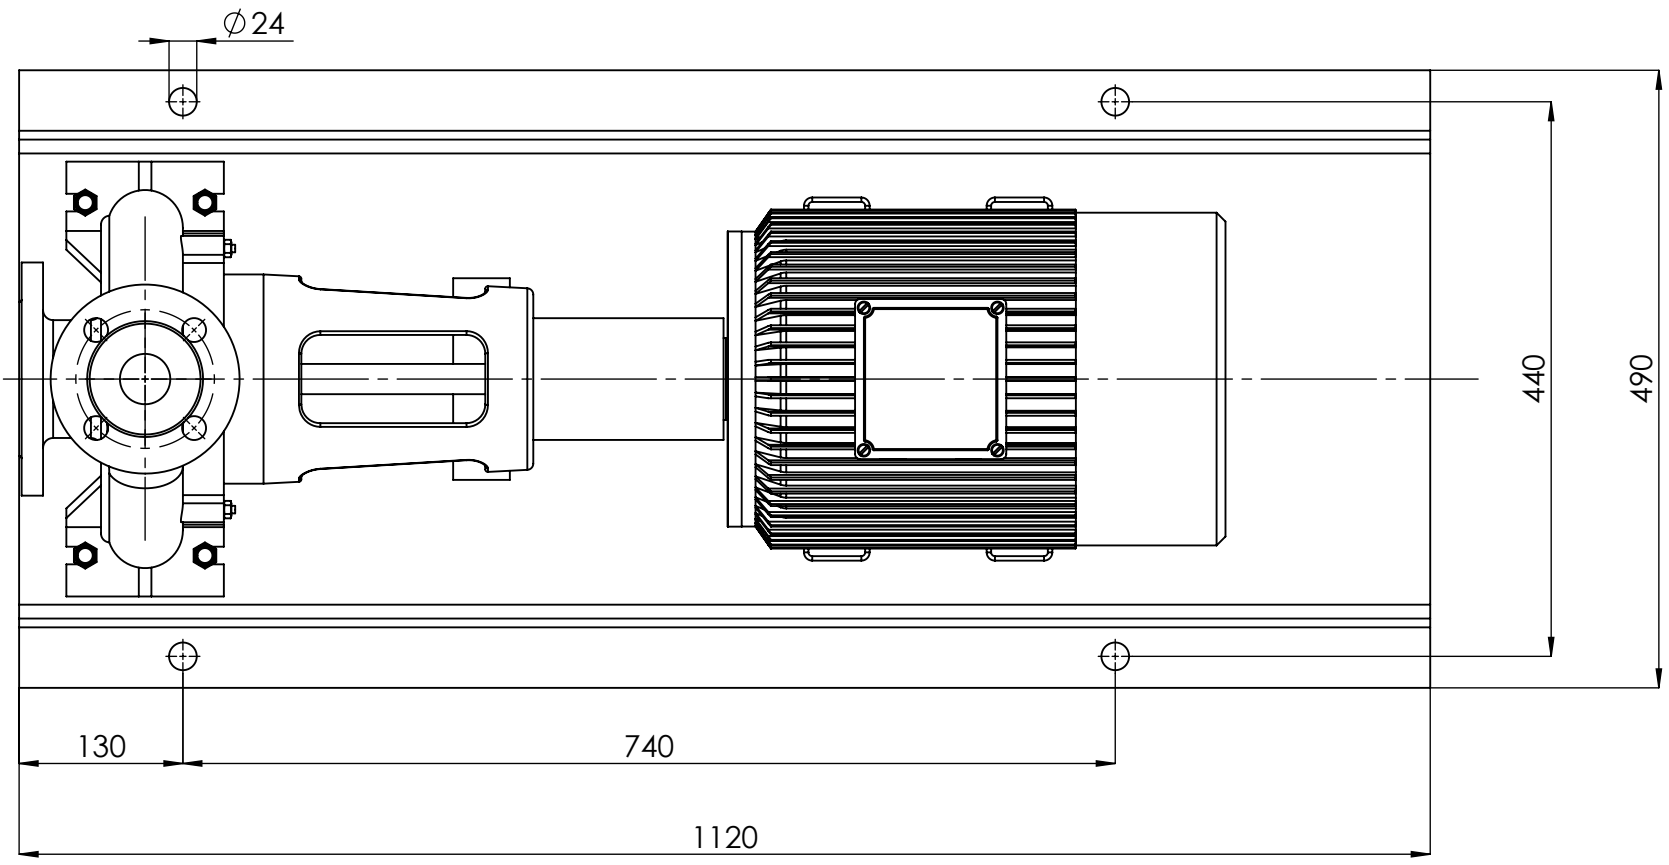

NHVe.40-315 [7,5 kW] n= 1450 obr/min

NHVe.40-315	7,5kW/1450 rpm	 Grudziądz Ul. Droga Jeziorna 8
	132-4	